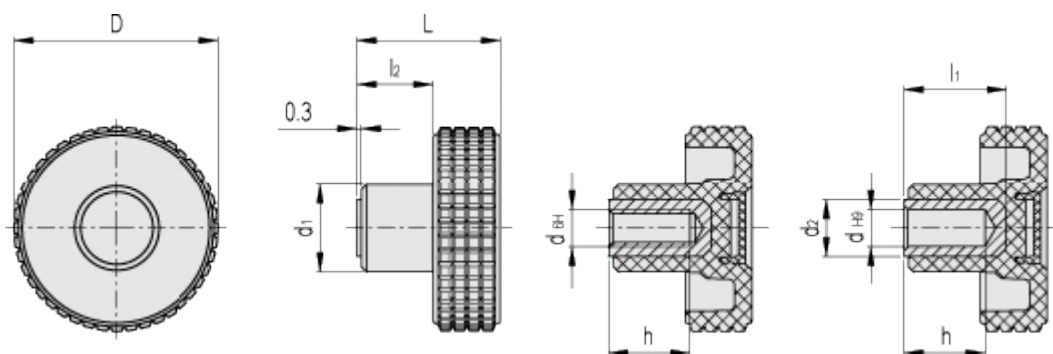

Varenummer: 23020342069

Beskrivelse: E+G Fingregreb MBT.30-B-M6-C9, sort dækkape

## Mål

D = 31

l2 = 11.5

d1 = 15

d2 = -

dH6 = M6

dH9 = -

h = 12